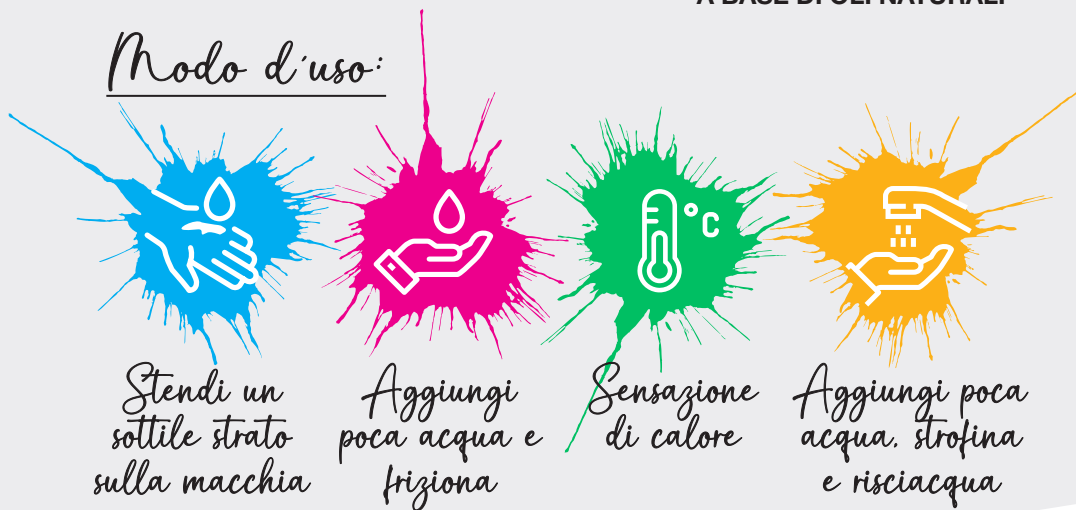

DETERGENTE LAVAMANI
Specifico per inchiostri

NETTUNO
we take care of your hands

MADE IN ITALY

INCHIOSTRI IN POLVERE

INCHIOSTRI LIQUIDI

PENNE, PENNARELLI, CHINA

Consigliato per:

- ▶ UFFICI
- ▶ TIPOGRAFIE
- ▶ SERIGRAFIE
- ▶ STUDI GRAFICI
- ▶ UFFICI POSTALI
- ▶ PESCA SPORTIVA

Rimuove efficacemente dalle mani
qualsiasi **macchia di inchiostro**
grazie alla sua formulazione
super concentrata e arricchita
con microgranuli naturali.

- CON SERICINA, PROTEINA DELLA SETA
- A BASE DI OLI NATURALI

Modo d'uso:

*Stendi un
sottile strato
sulla macchia*

*Aggiungi
poca acqua e
friziona*

*Sensazione
di calore*

*Aggiungi poca
acqua, strofina
e risciacqua*

NETTUNO
we take care of your hands

www.nettuno.net

SCAN ME