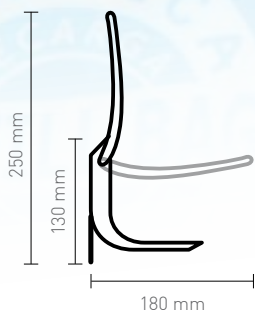

del producto que se está empleando

OCUPA MENOS ESPACIO

respecto a los dispensadores comunes de pared

sólo con recargas
T-BAG de 3000 ml

MADE IN ITALY

DATOS TÉCNICOS:

Código: **00310**, Color: **Azul con logo Nettuno**
Código: **00373**, Color: **Blanco con logo Nettuno**