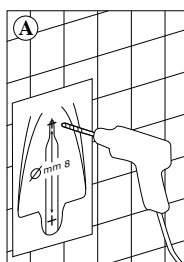

MONTAJE EN LA PARED: