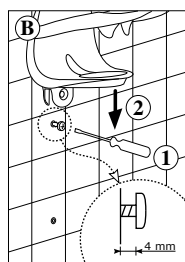

MONTAJE EN LA PARED: